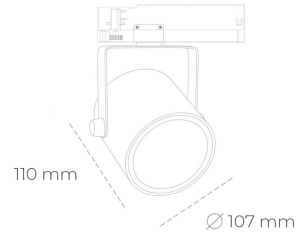

SPOTLIGHT LIDER B 935 21W 60° GREY PREMIUM WHITE ON/OFF

LED	COB
Barwa światła	3500 [K] PREMIUM WHITE
CRI	90
Strumień led chip	3245 [lm]
Strumień światła z oprawy	2920 [lm]
Zasilanie systemu	21 [W]
Wydajność oprawy oświetleniowej	139 [lm/W]
Kąt świecenia	60°
Sterowanie	ON/OFF
MacAdam	3 SDCM

Spotlight LED

Oprawa oświetleniowa typu reflektor LED. Przeznaczona do montażu w szynoprzewodzie. Obudowa wraz z ramieniem wykonane są z aluminium. Dostępność w kolorze białym, czarnym i szarym. Na zamówienie istnieje możliwość lakierowania na dowolny kolor z palety RAL. Dostępne odbłyśniki w kątach 15, 23, 38, 45 i 60 stopni. Maksymalna moc oprawy to 31W

OPRAWA

Waga	0.8 [kg]
Ochronność IP , IK , klasa	IP 20, IK 1,
Kolor oprawy	GREY
Rodzaj przesłony	Plastic
Napięcie zasilania	220-240V 50-60Hz

Uwaga: Wszystkie dane są wartościami typowymi. Tolerancja pomiarów +/-10%. Funkcje systemu mogą ulec zmianie wraz z ulepszeniami produktu ze względu na postęp techniczny.

OPCJE

kolor oprawy do wyboru z palety RAL - na zapytanie, przesłona antyodblśniowa "plaster miodu", możliwość sterowania mocą świecenia za pomocą systemu CASAMBI / DALI / PHASE CUT

Wygenerowano: 16.07.2024

+48 32 388 80 00

www.cora.pl
cora@cora.pl

Ulica: Ignatza Hakuby 18
41-914 Bytom, Polska