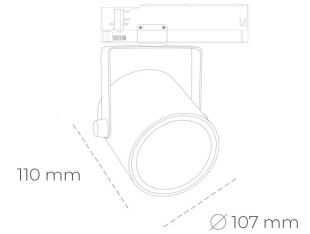

SPOTLIGHT LIDER B 935 31W 38° GREY PREMIUM WHITE ON/OFF

LED	COB
Barwa światła	4000 [K] PREMIUM WHITE
CRI	90
Strumień led chip	4038 [lm]
Strumień światła z oprawy	3634 [lm]
Zasilanie systemu	31 [W]
Wydajność oprawy oświetleniowej	[lm/W]
Kąt świecenia	38°
Sterowanie	ON/OFF
MacAdam	3 SDCM

Spotlight LED

Oprawa oświetleniowa typu reflektor LED. Przeznaczona do montażu w szynoprzewodzie. Obudowa wraz z ramieniem wykonane są z aluminium. Dostępność w kolorze białym, czarnym i szarym. Na zamówienie istnieje możliwość lakierowania na dowolny kolor z palety RAL. Dostępne odbłyśniki w kątach 15, 23, 38, 45 i 60 stopni. Maksymalna moc oprawy to 31W

OPRAWA

Waga	0,8 [kg]
Ochronność IP , IK , klasa	IP 20, IK 1,
Kolor oprawy	BLACK
Rodzaj przesłony	Plastic
Napięcie zasilania	220-240V 50-60Hz

Uwaga: Wszystkie dane są wartościami typowymi. Tolerancja pomiarów +/-10%. Funkcje systemu mogą ulec zmianie wraz z ulepszeniami produktu ze względu na postęp techniczny.

OPCJE

kolor oprawy do wyboru z palety RAL - na zapytanie, przesłona antyodbleniowa "plaster miodu", możliwość sterowania mocą świecenia za pomocą systemu CASAMBI / DALI / PHASE CUT

Wygenerowano: 17.09.2024