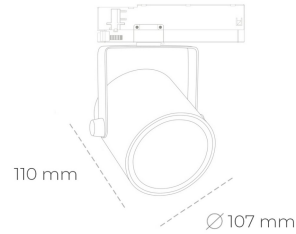

## SPOTLIGHT LIDER B 935 11W 23° GREY PREMIUM WHITE ON/OFF

Kod produktu: N005-K0001-HE935-HA-G23-ZA01\_250-S1-AA1

LED	COB
Barwa światła	3500 [K] PREMIUM WHITE
CRI	90
Strumień led chip	1545 [lm]
Strumień światła z oprawy	1390 [lm]
Zasilanie systemu	11 [W]
Wydajność oprawy oświetleniowej	126 [lm/W]
Kąt świecenia	23°
Sterowanie	ON/OFF
MacAdam	3 SDCM

### Spotlight LED

Oprawa oświetleniowa typu reflektor LED. Przeznaczona do montażu w szynoprzewodzie. Obudowa wraz z ramieniem wykonane są z aluminium. Dostępność w kolorze białym, czarnym i szarym. Na zamówienie istnieje możliwość lakierowania na dowolny kolor z palety RAL. Dostępne odbłyśniki w kątach 15, 23, 38, 45 i 60 stopni. Maksymalna moc oprawy to 31W

### OPRAWA

Waga	0.8 [kg]
Ochronność IP , IK , klasa	IP 20, IK 1,
Kolor oprawy	GREY
Rodzaj przesłony	Plastic
Napięcie zasilania	220-240V 50-60Hz

Uwaga: Wszystkie dane są wartościami typowymi. Tolerancja pomiarów +/-10%. Funkcje systemu mogą ulec zmianie wraz z ulepszeniami produktu ze względu na postęp techniczny.