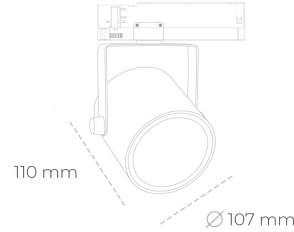

SPOTLIGHT LIDER B 935 25W 15° GREY PREMIUM WHITE ON/OFF

Kod produktu: N005-K0001-HE935-HA-G15-ZA02_650-S1-AA1

LED	COB
Barwa światła	3500 [K] PREMIUM WHITE
CRI	90
Strumień led chip	3777 [lm]
Strumień światła z oprawy	3399 [lm]
Zasilanie systemu	25 [W]
Wydajność oprawy oświetleniowej	136 [lm/W]
Kąt świecenia	15°
Sterowanie	ON/OFF
MacAdam	3 SDCM

Spotlight LED

Oprawa oświetleniowa typu reflektor LED. Przeznaczona do montażu w szynoprzewodzie. Obudowa wraz z ramieniem wykonane są z aluminium. Dostępność w kolorze białym, czarnym i szarym. Na zamówienie istnieje możliwość lakierowania na dowolny kolor z palety RAL. Dostępne odbłyśniki w kątach 15, 23, 38, 45 i 60 stopni. Maksymalna moc oprawy to 31W

OPRAWA

Waga	0.8 [kg]
Ochronność IP , IK , klasa	IP 20, IK 1,
Kolor oprawy	GREY
Rodzaj przesłony	Plastic
Napięcie zasilania	220-240V 50-60Hz

Uwaga: Wszystkie dane są wartościami typowymi. Tolerancja pomiarów +/-10%. Funkcje systemu mogą ulec zmianie wraz z ulepszeniami produktu ze względu na postęp techniczny.