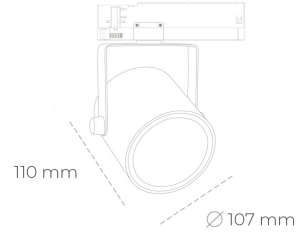

SPOTLIGHT LIDER B 930 11W 60° GREY PREMIUM WHITE ON/OFF

LED	COB
Barwa światła	3000 [K] PREMIUM WHITE
CRI	90
Strumień led chip	1497 [lm]
Strumień światła z oprawy	1347 [lm]
Zasilanie systemu	11 [W]
Wydajność oprawy oświetleniowej	122 [lm/W]
Kąt świecenia	60°
Sterowanie	ON/OFF
MacAdam	3 SDCM

Spotlight LED

Oprawa oświetleniowa typu reflektor LED. Przeznaczona do montażu w szynoprzewodzie. Obudowa wraz z ramieniem wykonane są z aluminium. Dostępność w kolorze białym, czarnym i szarym. Na zamówienie istnieje możliwość lakierowania na dowolny kolor z palety RAL. Dostępne odbłyśniki w kątach 15, 23, 38, 45 i 60 stopni. Maksymalna moc oprawy to 31W

OPRAWA

Waga	0.8 [kg]
Ochronność IP , IK , klasa	IP 20, IK 1,
Kolor oprawy	GREY
Rodzaj przesłony	Plastic
Napięcie zasilania	220-240V 50-60Hz

Uwaga: Wszystkie dane są wartościami typowymi. Tolerancja pomiarów +/-10%. Funkcje systemu mogą ulec zmianie wraz z ulepszeniami produktu ze względu na postęp techniczny.

OPCJE

kolor oprawy do wyboru z palety RAL - na zapytanie, przesłona antyodblśniowa "plaster miodu", możliwość sterowania mocą świecenia za pomocą systemu CASAMBI / DALI / PHASE CUT

Wygenerowano: 14.08.2024

+48 32 388 80 00

www.cora.pl
cora@cora.pl

Ulica: Ignatza Hakuby 18
41-914 Bytom, Polska