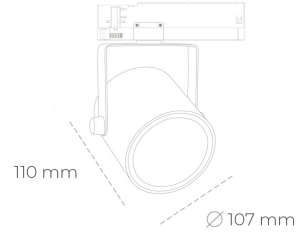

SPOTLIGHT LIDER B 930 27W 45° GREY PREMIUM WHITE ON/OFF

LED	COB
Barwa światła	3000 [K] PREMIUM WHITE
CRI	90
Strumień led chip	3911 [lm]
Strumień światła z oprawy	3519 [lm]
Zasilanie systemu	27 [W]
Wydajność oprawy oświetleniowej	130 [lm/W]
Kąt świecenia	45°
Sterowanie	ON/OFF
MacAdam	3 SDCM

Spotlight LED

Oprawa oświetleniowa typu reflektor LED. Przeznaczona do montażu w szynoprzewodzie. Obudowa wraz z ramieniem wykonane są z aluminium. Dostępność w kolorze białym, czarnym i szarym. Na zamówienie istnieje możliwość lakierowania na dowolny kolor z palety RAL. Dostępne odbłyśniki w kątach 15, 23, 38, 45 i 60 stopni. Maksymalna moc oprawy to 31W

OPRAWA

Waga	0.8 [kg]
Ochronność IP , IK , klasa	IP 20, IK 1,
Kolor oprawy	GREY
Rodzaj przesłony	Plastic
Napięcie zasilania	220-240V 50-60Hz

Uwaga: Wszystkie dane są wartościami typowymi. Tolerancja pomiarów +/-10%. Funkcje systemu mogą ulec zmianie wraz z ulepszeniami produktu ze względu na postęp techniczny.

OPCJE

kolor oprawy do wyboru z palety RAL - na zapytanie, przesłona antyodblśniowa "plaster miodu", możliwość sterowania mocą świecenia za pomocą systemu CASAMBI / DALI / PHASE CUT

Wygenerowano: 14.08.2024

+48 32 388 80 00

www.cora.pl
cora@cora.pl

Ulica: Ignatza Hakuby 18
41-914 Bytom, Polska