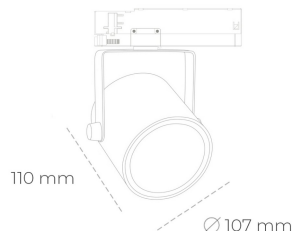

SPOTLIGHT LIDER B 930 25W 45° GREY PREMIUM WHITE ON/OFF

Kod produktu: N005-K0001-HE930-HA-G45-ZA02_650-S1-AA1

LED	COB
Barwa światła	3000 [K] PREMIUM WHITE
CRI	90
Strumień led chip	3659 [lm]
Strumień światła z oprawy	3293 [lm]
Zasilanie systemu	25 [W]
Wydajność oprawy oświetleniowej	132 [lm/W]
Kąt świecenia	45°
Sterowanie	ON/OFF
MacAdam	3 SDCM

Spotlight LED

Oprawa oświetleniowa typu reflektor LED. Przeznaczona do montażu w szynoprzewodzie. Obudowa wraz z ramieniem wykonane są z aluminium. Dostępność w kolorze białym, czarnym i szarym. Na zamówienie istnieje możliwość lakierowania na dowolny kolor z palety RAL. Dostępne odbłyśniki w kątach 15, 23, 38, 45 i 60 stopni. Maksymalna moc oprawy to 31W

OPRAWA

Waga	0.8 [kg]
Ochronność IP , IK , klasa	IP 20, IK 1,
Kolor oprawy	GREY
Rodzaj przesłony	Plastic
Napięcie zasilania	220-240V 50-60Hz

Uwaga: Wszystkie dane są wartościami typowymi. Tolerancja pomiarów +/-10%. Funkcje systemu mogą ulec zmianie wraz z ulepszeniami produktu ze względu na postęp techniczny.