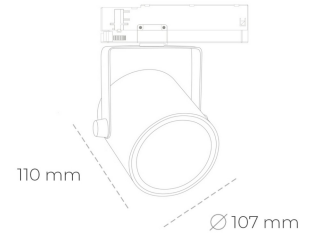

SPOTLIGHT LIDER B 930 27W 23° GREY PREMIUM WHITE ON/OFF

LED	COB
Barwa światła	3000 [K] PREMIUM WHITE
CRI	90
Strumień led chip	3911 [lm]
Strumień światła z oprawy	3519 [lm]
Zasilanie systemu	27 [W]
Wydajność oprawy oświetleniowej	[lm/W]
Kąt świecenia	23°
Sterowanie	ON/OFF
MacAdam	3 SDCM

Spotlight LED

Oprawa oświetleniowa typu reflektor LED. Przeznaczona do montażu w szynoprzewodzie. Obudowa wraz z ramieniem wykonane są z aluminium. Dostępność w kolorze białym, czarnym i szarym. Na zamówienie istnieje możliwość lakierowania na dowolny kolor z palety RAL. Dostępne odbłyśniki w kątach 15, 23, 38, 45 i 60 stopni. Maksymalna moc oprawy to 31W

OPRAWA

Waga	0,8 [kg]
Ochronność IP , IK , klasa	IP 20, IK 1,
Kolor oprawy	BLACK
Rodzaj przesłony	Plastic
Napięcie zasilania	220-240V 50-60Hz

Uwaga: Wszystkie dane są wartościami typowymi. Tolerancja pomiarów +/-10%. Funkcje systemu mogą ulec zmianie wraz z ulepszeniami produktu ze względu na postęp techniczny.

OPCJE

kolor oprawy do wyboru z palety RAL - na zapytanie, przesłona antyodbleniowa "plaster miodu", możliwość sterowania mocą świecenia za pomocą systemu CASAMBI / DALI / PHASE CUT

Wygenerowano: 17.09.2024