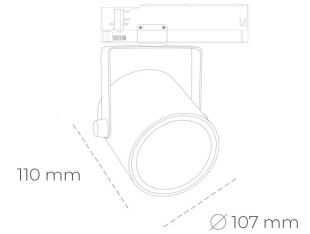

SPOTLIGHT LIDER B 957 23W 60° GREY SPECIAL ON/OFF

LED	COB
Barwa światła	5700 [K] SPECIAL
CRI	90
Strumień led chip	3023 [lm]
Strumień światła z oprawy	2720 [lm]
Zasilanie systemu	23 [W]
Wydajność oprawy oświetleniowej	[lm/W]
Kąt świecenia	60°
Sterowanie	ON/OFF
MacAdam	3 SDCM

Spotlight LED

Oprawa oświetleniowa typu reflektor LED. Przeznaczona do montażu w szynoprzewodzie. Obudowa wraz z ramieniem wykonane są z aluminium. Dostępność w kolorze białym, czarnym i szarym. Na zamówienie istnieje możliwość lakierowania na dowolny kolor z palety RAL. Dostępne odbłyśniki w kątach 15, 23, 38, 45 i 60 stopni. Maksymalna moc oprawy to 31W

OPRAWA

Waga	0,8 [kg]
Ochronność IP , IK , klasa	IP 20, IK 1,
Kolor oprawy	BLACK
Rodzaj przesłony	Plastic
Napięcie zasilania	220-240V 50-60Hz

Uwaga: Wszystkie dane są wartościami typowymi. Tolerancja pomiarów +/-10%. Funkcje systemu mogą ulec zmianie wraz z ulepszeniami produktu ze względu na postęp techniczny.

OPCJE

kolor oprawy do wyboru z palety RAL - na zapytanie, przesłona antyodbleniowa "plaster miodu", możliwość sterowania mocą świecenia za pomocą systemu CASAMBI / DALI / PHASE CUT

Wygenerowano: 17.09.2024