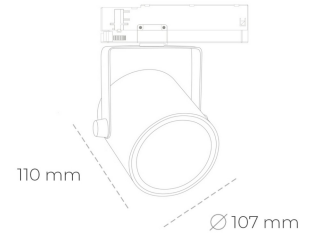

SPOTLIGHT LIDER B 957 23W 45° GREY SPECIAL ON/OFF

LED	COB
Barwa światła	5700 [K] SPECIAL
CRI	90
Strumień led chip	3023 [lm]
Strumień światła z oprawy	2720 [lm]
Zasilanie systemu	23 [W]
Wydajność oprawy oświetleniowej	[lm/W]
Kąt świecenia	45°
Sterowanie	ON/OFF
MacAdam	3 SDCM

Spotlight LED

Oprawa oświetleniowa typu reflektor LED. Przeznaczona do montażu w szynoprzewodzie. Obudowa wraz z ramieniem wykonane są z aluminium. Dostępność w kolorze białym, czarnym i szarym. Na zamówienie istnieje możliwość lakierowania na dowolny kolor z palety RAL. Dostępne odbłyśniki w kątach 15, 23, 38, 45 i 60 stopni. Maksymalna moc oprawy to 31W

OPRAWA

Waga	0,8 [kg]
Ochronność IP , IK , klasa	IP 20, IK 1,
Kolor oprawy	BLACK
Rodzaj przesłony	Plastic
Napięcie zasilania	220-240V 50-60Hz

Uwaga: Wszystkie dane są wartościami typowymi. Tolerancja pomiarów +/-10%. Funkcje systemu mogą ulec zmianie wraz z ulepszeniami produktu ze względu na postęp techniczny.

OPCJE

kolor oprawy do wyboru z palety RAL - na zapytanie, przesłona antyodbleniowa "plaster miodu", możliwość sterowania mocą świecenia za pomocą systemu CASAMBI / DALI / PHASE CUT

Wygenerowano: 17.09.2024