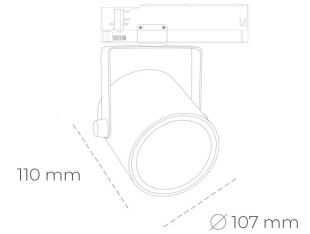

SPOTLIGHT LIDER B 942 27W 38° GREY MEAT WHITE ON/OFF

LED	COB
Barwa światła	4200 [K] MEAT WHITE
CRI	90
Strumień led chip	2695 [lm]
Strumień światła z oprawy	2425 [lm]
Zasilanie systemu	27 [W]
Wydajność oprawy oświetleniowej	[lm/W]
Kąt świecenia	38°
Sterowanie	ON/OFF
MacAdam	3 SDCM

Spotlight LED

Oprawa oświetleniowa typu reflektor LED. Przeznaczona do montażu w szynoprzewodzie. Obudowa wraz z ramieniem wykonane są z aluminium. Dostępność w kolorze białym, czarnym i szarym. Na zamówienie istnieje możliwość lakierowania na dowolny kolor z palety RAL. Dostępne odbłyśniki w kątach 15, 23, 38, 45 i 60 stopni. Maksymalna moc oprawy to 31W

OPRAWA

Waga	0,8 [kg]
Ochronność IP , IK , klasa	IP 20, IK 1,
Kolor oprawy	BLACK
Rodzaj przesłony	Plastic
Napięcie zasilania	220-240V 50-60Hz

Uwaga: Wszystkie dane są wartościami typowymi. Tolerancja pomiarów +/-10%. Funkcje systemu mogą ulec zmianie wraz z ulepszeniami produktu ze względu na postęp techniczny.

OPCJE

kolor oprawy do wyboru z palety RAL - na zapytanie, przesłona antyodbleniowa "plaster miodu", możliwość sterowania mocą świecenia za pomocą systemu CASAMBI / DALI / PHASE CUT

Wygenerowano: 17.09.2024