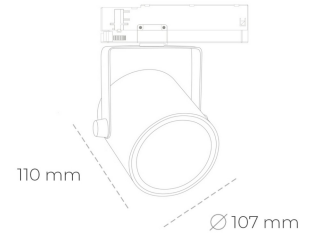

SPOTLIGHT LIDER B 942 19W 23° GREY MEAT WHITE ON/OFF

LED	COB
Barwa światła	4200 [K] MEAT WHITE
CRI	90
Strumień led chip	1976 [lm]
Strumień światła z oprawy	1778 [lm]
Zasilanie systemu	19 [W]
Wydajność oprawy oświetleniowej	[lm/W]
Kąt świecenia	23°
Sterowanie	ON/OFF
MacAdam	3 SDCM

Spotlight LED

Oprawa oświetleniowa typu reflektor LED. Przeznaczona do montażu w szynoprzewodzie. Obudowa wraz z ramieniem wykonane są z aluminium. Dostępność w kolorze białym, czarnym i szarym. Na zamówienie istnieje możliwość lakierowania na dowolny kolor z palety RAL. Dostępne odbłyśniki w kątach 15, 23, 38, 45 i 60 stopni. Maksymalna moc oprawy to 31W

OPRAWA

Waga	0,8 [kg]
Ochronność IP , IK , klasa	IP 20, IK 1,
Kolor oprawy	BLACK
Rodzaj przesłony	Plastic
Napięcie zasilania	220-240V 50-60Hz

Uwaga: Wszystkie dane są wartościami typowymi. Tolerancja pomiarów +/-10%. Funkcje systemu mogą ulec zmianie wraz z ulepszeniami produktu ze względu na postęp techniczny.

OPCJE

kolor oprawy do wyboru z palety RAL - na zapytanie, przesłona antyodbleniowa "plaster miodu", możliwość sterowania mocą świecenia za pomocą systemu CASAMBI / DALI / PHASE CUT

Wygenerowano: 17.09.2024