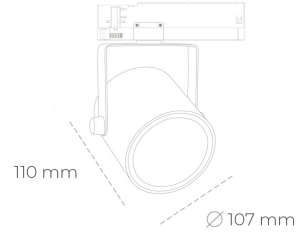

SPOTLIGHT LIDER B 942 19W 15° GREY MEAT WHITE ON/OFF

LED	COB
Barwa światła	4200 [K] MEAT WHITE
CRI	90
Strumień led chip	1976 [lm]
Strumień światła z oprawy	1778 [lm]
Zasilanie systemu	19 [W]
Wydajność oprawy oświetleniowej	94 [lm/W]
Kąt świecenia	15°
Sterowanie	ON/OFF
MacAdam	3 SDCM

Spotlight LED

Oprawa oświetleniowa typu reflektor LED. Przeznaczona do montażu w szynoprzewodzie. Obudowa wraz z ramieniem wykonane są z aluminium. Dostępność w kolorze białym, czarnym i szarym. Na zamówienie istnieje możliwość lakierowania na dowolny kolor z palety RAL. Dostępne odbłyśniki w kątach 15, 23, 38, 45 i 60 stopni. Maksymalna moc oprawy to 31W

OPRAWA

Waga	0.8 [kg]
Ochronność IP , IK , klasa	IP 20, IK 1,
Kolor oprawy	GREY
Rodzaj przesłony	Plastic
Napięcie zasilania	220-240V 50-60Hz

Uwaga: Wszystkie dane są wartościami typowymi. Tolerancja pomiarów +/-10%. Funkcje systemu mogą ulec zmianie wraz z ulepszeniami produktu ze względu na postęp techniczny.

OPCJE

kolor oprawy do wyboru z palety RAL - na zapytanie, przesłona antyodblśniowa "plaster miodu", możliwość sterowania mocą świecenia za pomocą systemu CASAMBI / DALI / PHASE CUT

Wygenerowano: 16.07.2024

+48 32 388 80 00

www.cora.pl
cora@cora.pl

Ulica: Ignatza Hakuby 18
41-914 Bytom, Polska