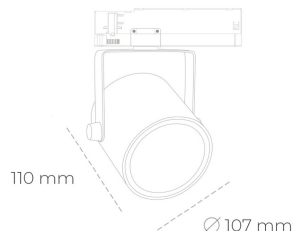

SPOTLIGHT LIDER B 940 27W 60° GREY HI EFFICIENT ON/OFF

LED	COB
Barwa światła	4000 [K] HI EFFICIENT
CRI	90
Strumień led chip	4385 [lm]
Strumień światła z oprawy	3946 [lm]
Zasilanie systemu	27 [W]
Wydajność oprawy oświetleniowej	146 [lm/W]
Kąt świecenia	60°
Sterowanie	ON/OFF
MacAdam	3 SDCM

Spotlight LED

Oprawa oświetleniowa typu reflektor LED. Przeznaczona do montażu w szynoprzewodzie. Obudowa wraz z ramieniem wykonane są z aluminium. Dostępność w kolorze białym, czarnym i szarym. Na zamówienie istnieje możliwość lakierowania na dowolny kolor z palety RAL. Dostępne odbłyśniki w kątach 15, 23, 38, 45 i 60 stopni. Maksymalna moc oprawy to 31W

OPRAWA

Waga	0.8 [kg]
Ochronność IP , IK , klasa	IP 20, IK 1,
Kolor oprawy	GREY
Rodzaj przesłony	Plastic
Napięcie zasilania	220-240V 50-60Hz

Uwaga: Wszystkie dane są wartościami typowymi. Tolerancja pomiarów +/-10%. Funkcje systemu mogą ulec zmianie wraz z ulepszeniami produktu ze względu na postęp techniczny.

OPCJE

kolor oprawy do wyboru z palety RAL - na zapytanie, przesłona antyodblśniowa "plaster miodu", możliwość sterowania mocą świecenia za pomocą systemu CASAMBI / DALI / PHASE CUT

Wygenerowano: 14.08.2024

+48 32 388 80 00

www.cora.pl
cora@cora.pl

Ulica: Ignatza Hakuby 18
41-914 Bytom, Polska