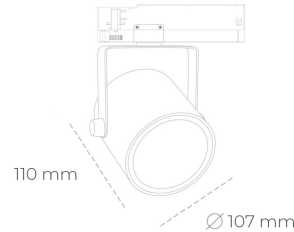

SPOTLIGHT LIDER B 940 21W 60° GREY HI EFFICIENT ON/OFF

LED	COB
Barwa światła	4000 [K] HI EFFICIENT
CRI	90
Strumień led chip	3492 [lm]
Strumień światła z oprawy	3142 [lm]
Zasilanie systemu	21 [W]
Wydajność oprawy oświetleniowej	150 [lm/W]
Kąt świecenia	60°
Sterowanie	ON/OFF
MacAdam	3 SDCM

Spotlight LED

Oprawa oświetleniowa typu reflektor LED. Przeznaczona do montażu w szynoprzewodzie. Obudowa wraz z ramieniem wykonane są z aluminium. Dostępność w kolorze białym, czarnym i szarym. Na zamówienie istnieje możliwość lakierowania na dowolny kolor z palety RAL. Dostępne odbłyśniki w kątach 15, 23, 38, 45 i 60 stopni. Maksymalna moc oprawy to 31W

OPRAWA

Waga	0.8 [kg]
Ochronność IP , IK , klasa	IP 20, IK 1,
Kolor oprawy	GREY
Rodzaj przesłony	Plastic
Napięcie zasilania	220-240V 50-60Hz

Uwaga: Wszystkie dane są wartościami typowymi. Tolerancja pomiarów +/-10%. Funkcje systemu mogą ulec zmianie wraz z ulepszeniami produktu ze względu na postęp techniczny.

OPCJE

kolor oprawy do wyboru z palety RAL - na zapytanie, przesłona antyodblśniowa "plaster miodu", możliwość sterowania mocą świecenia za pomocą systemu CASAMBI / DALI / PHASE CUT

Wygenerowano: 16.07.2024

+48 32 388 80 00

www.cora.pl
cora@cora.pl

Ulica: Ignatza Hakuby 18
41-914 Bytom, Polska