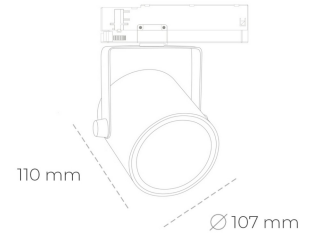

SPOTLIGHT LIDER B 940 25W 38° GREY HI EFFICIENT ON/OFF

LED	COB
Barwa światła	4000 [K] HI EFFICIENT
CRI	90
Strumień led chip	4090 [lm]
Strumień światła z oprawy	3681 [lm]
Zasilanie systemu	25 [W]
Wydajność oprawy oświetleniowej	[lm/W]
Kąt świecenia	38°
Sterowanie	ON/OFF
MacAdam	3 SDCM

Spotlight LED

Oprawa oświetleniowa typu reflektor LED. Przeznaczona do montażu w szynoprzewodzie. Obudowa wraz z ramieniem wykonane są z aluminium. Dostępność w kolorze białym, czarnym i szarym. Na zamówienie istnieje możliwość lakierowania na dowolny kolor z palety RAL. Dostępne odbłyśniki w kątach 15, 23, 38, 45 i 60 stopni. Maksymalna moc oprawy to 31W

OPRAWA

Waga	0,8 [kg]
Ochronność IP , IK , klasa	IP 20, IK 1,
Kolor oprawy	BLACK
Rodzaj przesłony	Plastic
Napięcie zasilania	220-240V 50-60Hz

Uwaga: Wszystkie dane są wartościami typowymi. Tolerancja pomiarów +/-10%. Funkcje systemu mogą ulec zmianie wraz z ulepszeniami produktu ze względu na postęp techniczny.

OPCJE

kolor oprawy do wyboru z palety RAL - na zapytanie, przesłona antyodbleniowa "plaster miodu", możliwość sterowania mocą świecenia za pomocą systemu CASAMBI / DALI / PHASE CUT

Wygenerowano: 17.09.2024