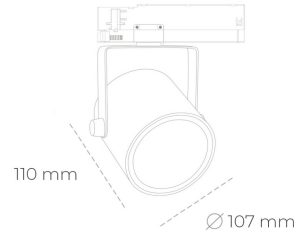

SPOTLIGHT LIDER B 935 14W 60° GREY HI EFFICIENT ON/OFF

LED	COB
Barwa światła	3500 [K] HI EFFICIENT
CRI	90
Strumień led chip	2174 [lm]
Strumień światła z oprawy	1956 [lm]
Zasilanie systemu	14 [W]
Wydajność oprawy oświetleniowej	140 [lm/W]
Kąt świecenia	60°
Sterowanie	ON/OFF
MacAdam	3 SDCM

Spotlight LED

Oprawa oświetleniowa typu reflektor LED. Przeznaczona do montażu w szynoprzewodzie. Obudowa wraz z ramieniem wykonane są z aluminium. Dostępność w kolorze białym, czarnym i szarym. Na zamówienie istnieje możliwość lakierowania na dowolny kolor z palety RAL. Dostępne odbłyśniki w kątach 15, 23, 38, 45 i 60 stopni. Maksymalna moc oprawy to 31W

OPRAWA

Waga	0.8 [kg]
Ochronność IP , IK , klasa	IP 20, IK 1,
Kolor oprawy	GREY
Rodzaj przesłony	Plastic
Napięcie zasilania	220-240V 50-60Hz

Uwaga: Wszystkie dane są wartościami typowymi. Tolerancja pomiarów +/-10%. Funkcje systemu mogą ulec zmianie wraz z ulepszeniami produktu ze względu na postęp techniczny.

OPCJE

kolor oprawy do wyboru z palety RAL - na zapytanie, przesłona antyodblśniowa "plaster miodu", możliwość sterowania mocą świecenia za pomocą systemu CASAMBI / DALI / PHASE CUT

Wygenerowano: 16.07.2024

+48 32 388 80 00

www.cora.pl
cora@cora.pl

Ulica: Ignatza Hakuby 18
41-914 Bytom, Polska