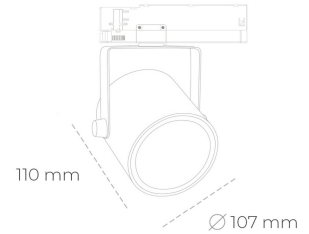

SPOTLIGHT LIDER B 935 25W 45° GREY HI EFFICIENT ON/OFF

LED	COB
Barwa światła	3500 [K] HI EFFICIENT
CRI	90
Strumień led chip	3904 [lm]
Strumień światła z oprawy	3513 [lm]
Zasilanie systemu	25 [W]
Wydajność oprawy oświetleniowej	[lm/W]
Kąt świecenia	45°
Sterowanie	ON/OFF
MacAdam	3 SDCM

Spotlight LED

Oprawa oświetleniowa typu reflektor LED. Przeznaczona do montażu w szynoprzewodzie. Obudowa wraz z ramieniem wykonane są z aluminium. Dostępność w kolorze białym, czarnym i szarym. Na zamówienie istnieje możliwość lakierowania na dowolny kolor z palety RAL. Dostępne odbłyśniki w kątach 15, 23, 38, 45 i 60 stopni. Maksymalna moc oprawy to 31W

OPRAWA

Waga	0,8 [kg]
Ochronność IP , IK , klasa	IP 20, IK 1,
Kolor oprawy	BLACK
Rodzaj przesłony	Plastic
Napięcie zasilania	220-240V 50-60Hz

Uwaga: Wszystkie dane są wartościami typowymi. Tolerancja pomiarów +/-10%. Funkcje systemu mogą ulec zmianie wraz z ulepszeniami produktu ze względu na postęp techniczny.

OPCJE

kolor oprawy do wyboru z palety RAL - na zapytanie, przesłona antyodbleniowa "plaster miodu", możliwość sterowania mocą świecenia za pomocą systemu CASAMBI / DALI / PHASE CUT

Wygenerowano: 17.09.2024