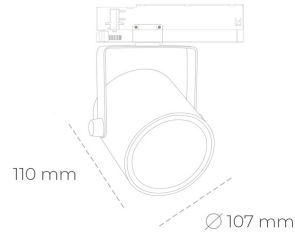

SPOTLIGHT LIDER B 935 21W 45° GREY HI EFFICIENT ON/OFF

Kod produktu: N005-K0001-BB935-H5-G45-ZA02_550-S1-AA1

LED	COB
Barwa światła	3500 [K] HI EFFICIENT
CRI	90
Strumień led chip	3341 [lm]
Strumień światła z oprawy	3006 [lm]
Zasilanie systemu	21 [W]
Wydajność oprawy oświetleniowej	143 [lm/W]
Kąt świecenia	45°
Sterowanie	ON/OFF
MacAdam	3 SDCM

Spotlight LED

Oprawa oświetleniowa typu reflektor LED. Przeznaczona do montażu w szynoprzewodzie. Obudowa wraz z ramieniem wykonane są z aluminium. Dostępność w kolorze białym, czarnym i szarym. Na zamówienie istnieje możliwość lakierowania na dowolny kolor z palety RAL. Dostępne odbłyśniki w kątach 15, 23, 38, 45 i 60 stopni. Maksymalna moc oprawy to 31W

OPRAWA

Waga	0.8 [kg]
Ochronność IP , IK , klasa	IP 20, IK 1,
Kolor oprawy	GREY
Rodzaj przesłony	Plastic
Napięcie zasilania	220-240V 50-60Hz

Uwaga: Wszystkie dane są wartościami typowymi. Tolerancja pomiarów +/-10%. Funkcje systemu mogą ulec zmianie wraz z ulepszeniami produktu ze względu na postęp techniczny.