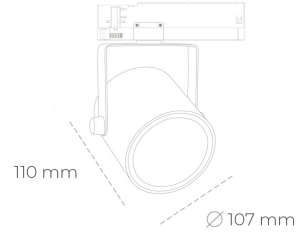

SPOTLIGHT LIDER B 935 31W 23° GREY HI EFFICIENT ON/OFF

LED	COB
Barwa światła	3500 [K] HI EFFICIENT
CRI	90
Strumień led chip	4723 [lm]
Strumień światła z oprawy	4250 [lm]
Zasilanie systemu	31 [W]
Wydajność oprawy oświetleniowej	137 [lm/W]
Kąt świecenia	23°
Sterowanie	ON/OFF
MacAdam	3 SDCM

Spotlight LED

Oprawa oświetleniowa typu reflektor LED. Przeznaczona do montażu w szynoprzewodzie. Obudowa wraz z ramieniem wykonane są z aluminium. Dostępność w kolorze białym, czarnym i szarym. Na zamówienie istnieje możliwość lakierowania na dowolny kolor z palety RAL. Dostępne odbłyśniki w kątach 15, 23, 38, 45 i 60 stopni. Maksymalna moc oprawy to 31W

OPRAWA

Waga	0.8 [kg]
Ochronność IP , IK , klasa	IP 20, IK 1,
Kolor oprawy	GREY
Rodzaj przesłony	Plastic
Napięcie zasilania	220-240V 50-60Hz

Uwaga: Wszystkie dane są wartościami typowymi. Tolerancja pomiarów +/-10%. Funkcje systemu mogą ulec zmianie wraz z ulepszeniami produktu ze względu na postęp techniczny.

OPCJE

kolor oprawy do wyboru z palety RAL - na zapytanie, przesłona antyodblśniowa "plaster miodu", możliwość sterowania mocą świecenia za pomocą systemu CASAMBI / DALI / PHASE CUT

Wygenerowano: 16.07.2024

+48 32 388 80 00

www.cora.pl
cora@cora.pl

Ulica: Ignatza Hakuby 18
41-914 Bytom, Polska