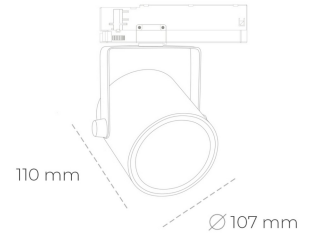

SPOTLIGHT LIDER B 935 25W 23° GREY HI EFFICIENT ON/OFF

LED	COB
Barwa światła	3500 [K] HI EFFICIENT
CRI	90
Strumień led chip	3904 [lm]
Strumień światła z oprawy	3513 [lm]
Zasilanie systemu	25 [W]
Wydajność oprawy oświetleniowej	[lm/W]
Kąt świecenia	23°
Sterowanie	ON/OFF
MacAdam	3 SDCM

Spotlight LED

Oprawa oświetleniowa typu reflektor LED. Przeznaczona do montażu w szynoprzewodzie. Obudowa wraz z ramieniem wykonane są z aluminium. Dostępność w kolorze białym, czarnym i szarym. Na zamówienie istnieje możliwość lakierowania na dowolny kolor z palety RAL. Dostępne odbłyśniki w kątach 15, 23, 38, 45 i 60 stopni. Maksymalna moc oprawy to 31W

OPRAWA

Waga	0,8 [kg]
Ochronność IP , IK , klasa	IP 20, IK 1,
Kolor oprawy	BLACK
Rodzaj przesłony	Plastic
Napięcie zasilania	220-240V 50-60Hz

Uwaga: Wszystkie dane są wartościami typowymi. Tolerancja pomiarów +/-10%. Funkcje systemu mogą ulec zmianie wraz z ulepszeniami produktu ze względu na postęp techniczny.

OPCJE

kolor oprawy do wyboru z palety RAL - na zapytanie, przesłona antyodblśnieniowa "plaster miodu", możliwość sterowania mocą świecenia za pomocą systemu CASAMBI / DALI / PHASE CUT

Wygenerowano: 17.09.2024