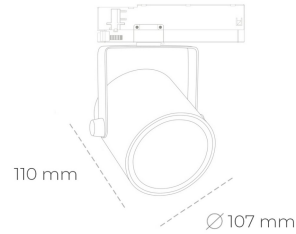

SPOTLIGHT LIDER B 935 23W 15° GREY HI EFFICIENT ON/OFF

LED	COB
Barwa światła	3500 [K] HI EFFICIENT
CRI	90
Strumień led chip	3624 [lm]
Strumień światła z oprawy	3261 [lm]
Zasilanie systemu	23 [W]
Wydajność oprawy oświetleniowej	142 [lm/W]
Kąt świecenia	15°
Sterowanie	ON/OFF
MacAdam	3 SDCM

Spotlight LED

Oprawa oświetleniowa typu reflektor LED. Przeznaczona do montażu w szynoprzewodzie. Obudowa wraz z ramieniem wykonane są z aluminium. Dostępność w kolorze białym, czarnym i szarym. Na zamówienie istnieje możliwość lakierowania na dowolny kolor z palety RAL. Dostępne odbłyśniki w kątach 15, 23, 38, 45 i 60 stopni. Maksymalna moc oprawy to 31W

OPRAWA

Waga	0.8 [kg]
Ochronność IP , IK , klasa	IP 20, IK 1,
Kolor oprawy	GREY
Rodzaj przesłony	Plastic
Napięcie zasilania	220-240V 50-60Hz

Uwaga: Wszystkie dane są wartościami typowymi. Tolerancja pomiarów +/-10%. Funkcje systemu mogą ulec zmianie wraz z ulepszeniami produktu ze względu na postęp techniczny.

OPCJE

kolor oprawy do wyboru z palety RAL - na zapytanie, przesłona antyodblśniowa "plaster miodu", możliwość sterowania mocą świecenia za pomocą systemu CASAMBI / DALI / PHASE CUT

Wygenerowano: 16.07.2024

+48 32 388 80 00

www.cora.pl
cora@cora.pl

Ulica: Ignatza Hakuby 18
41-914 Bytom, Polska