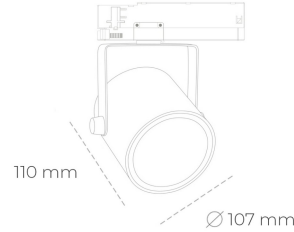

SPOTLIGHT LIDER B 930 23W 60° GREY HI EFFICIENT ON/OFF

LED	COB
Barwa światła	3000 [K] HI EFFICIENT
CRI	90
Strumień led chip	3787 [lm]
Strumień światła z oprawy	3408 [lm]
Zasilanie systemu	23 [W]
Wydajność oprawy oświetleniowej	148 [lm/W]
Kąt świecenia	60°
Sterowanie	ON/OFF
MacAdam	3 SDCM

Spotlight LED

Oprawa oświetleniowa typu reflektor LED. Przeznaczona do montażu w szynoprzewodzie. Obudowa wraz z ramieniem wykonane są z aluminium. Dostępność w kolorze białym, czarnym i szarym. Na zamówienie istnieje możliwość lakierowania na dowolny kolor z palety RAL. Dostępne odbłyśniki w kątach 15, 23, 38, 45 i 60 stopni. Maksymalna moc oprawy to 31W

OPRAWA

Waga	0.8 [kg]
Ochronność IP , IK , klasa	IP 20, IK 1,
Kolor oprawy	GREY
Rodzaj przesłony	Plastic
Napięcie zasilania	220-240V 50-60Hz

Uwaga: Wszystkie dane są wartościami typowymi. Tolerancja pomiarów +/-10%. Funkcje systemu mogą ulec zmianie wraz z ulepszeniami produktu ze względu na postęp techniczny.

OPCJE

kolor oprawy do wyboru z palety RAL - na zapytanie, przesłona antyodbleniowa "plaster miodu", możliwość sterowania mocą świecenia za pomocą systemu CASAMBI / DALI / PHASE CUT

Wygenerowano: 16.07.2024

+48 32 388 80 00

www.cora.pl
cora@cora.pl

Ulica: Ignatza Hakuby 18
41-914 Bytom, Polska