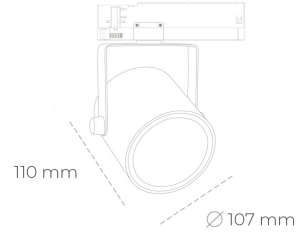

SPOTLIGHT LIDER B 930 31W 38° GREY HI EFFICIENT ON/OFF

LED	COB
Barwa światła	3000 [K] HI EFFICIENT
CRI	90
Strumień led chip	4956 [lm]
Strumień światła z oprawy	4460 [lm]
Zasilanie systemu	31 [W]
Wydajność oprawy oświetleniowej	144 [lm/W]
Kąt świecenia	38°
Sterowanie	ON/OFF
MacAdam	3 SDCM

Spotlight LED

Oprawa oświetleniowa typu reflektor LED. Przeznaczona do montażu w szynoprzewodzie. Obudowa wraz z ramieniem wykonane są z aluminium. Dostępność w kolorze białym, czarnym i szarym. Na zamówienie istnieje możliwość lakierowania na dowolny kolor z palety RAL. Dostępne odbłyśniki w kątach 15, 23, 38, 45 i 60 stopni. Maksymalna moc oprawy to 31W

OPRAWA

Waga	0.8 [kg]
Ochronność IP , IK , klasa	IP 20, IK 1,
Kolor oprawy	GREY
Rodzaj przesłony	Plastic
Napięcie zasilania	220-240V 50-60Hz

Uwaga: Wszystkie dane są wartościami typowymi. Tolerancja pomiarów +/-10%. Funkcje systemu mogą ulec zmianie wraz z ulepszeniami produktu ze względu na postęp techniczny.

OPCJE

kolor oprawy do wyboru z palety RAL - na zapytanie, przesłona antyodblśniowa "plaster miodu", możliwość sterowania mocą świecenia za pomocą systemu CASAMBI / DALI / PHASE CUT

Wygenerowano: 16.07.2024

+48 32 388 80 00

www.cora.pl
cora@cora.pl

Ulica: Ignatza Hakuby 18
41-914 Bytom, Polska