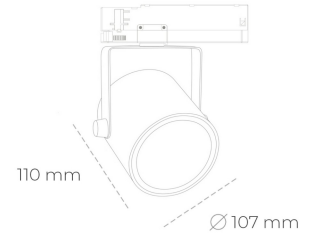

SPOTLIGHT LIDER B 930 27W 38° GREY HI EFFICIENT ON/OFF

LED	COB
Barwa światła	3000 [K] HI EFFICIENT
CRI	90
Strumień led chip	4378 [lm]
Strumień światła z oprawy	3940 [lm]
Zasilanie systemu	27 [W]
Wydajność oprawy oświetleniowej	[lm/W]
Kąt świecenia	38°
Sterowanie	ON/OFF
MacAdam	3 SDCM

Spotlight LED

Oprawa oświetleniowa typu reflektor LED. Przeznaczona do montażu w szynoprzewodzie. Obudowa wraz z ramieniem wykonane są z aluminium. Dostępność w kolorze białym, czarnym i szarym. Na zamówienie istnieje możliwość lakierowania na dowolny kolor z palety RAL. Dostępne odbłyśniki w kątach 15, 23, 38, 45 i 60 stopni. Maksymalna moc oprawy to 31W

OPRAWA

Waga	0,8 [kg]
Ochronność IP , IK , klasa	IP 20, IK 1,
Kolor oprawy	BLACK
Rodzaj przesłony	Plastic
Napięcie zasilania	220-240V 50-60Hz

Uwaga: Wszystkie dane są wartościami typowymi. Tolerancja pomiarów +/-10%. Funkcje systemu mogą ulec zmianie wraz z ulepszeniami produktu ze względu na postęp techniczny.

OPCJE

kolor oprawy do wyboru z palety RAL - na zapytanie, przesłona antyodbleniowa "plaster miodu", możliwość sterowania mocą świecenia za pomocą systemu CASAMBI / DALI / PHASE CUT

Wygenerowano: 17.09.2024