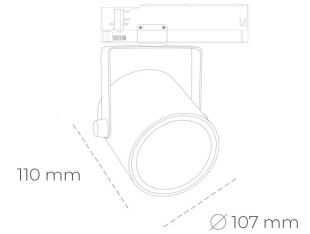

SPOTLIGHT LIDER B 930 31W 23° GREY HI EFFICIENT ON/OFF

LED	COB
Barwa światła	3500 [K] HI EFFICIENT
CRI	90
Strumień led chip	4956 [lm]
Strumień światła z oprawy	4460 [lm]
Zasilanie systemu	31 [W]
Wydajność oprawy oświetleniowej	[lm/W]
Kąt świecenia	23°
Sterowanie	ON/OFF
MacAdam	3 SDCM

Spotlight LED

Oprawa oświetleniowa typu reflektor LED. Przeznaczona do montażu w szynoprzewodzie. Obudowa wraz z ramieniem wykonane są z aluminium. Dostępność w kolorze białym, czarnym i szarym. Na zamówienie istnieje możliwość lakierowania na dowolny kolor z palety RAL. Dostępne odbłyśniki w kątach 15, 23, 38, 45 i 60 stopni. Maksymalna moc oprawy to 31W

OPRAWA

Waga	0,8 [kg]
Ochronność IP , IK , klasa	IP 20, IK 1,
Kolor oprawy	BLACK
Rodzaj przesłony	Plastic
Napięcie zasilania	220-240V 50-60Hz

Uwaga: Wszystkie dane są wartościami typowymi. Tolerancja pomiarów +/-10%. Funkcje systemu mogą ulec zmianie wraz z ulepszeniami produktu ze względu na postęp techniczny.

OPCJE

kolor oprawy do wyboru z palety RAL - na zapytanie, przesłona antyodbleniowa "plaster miodu", możliwość sterowania mocą świecenia za pomocą systemu CASAMBI / DALI / PHASE CUT

Wygenerowano: 17.09.2024