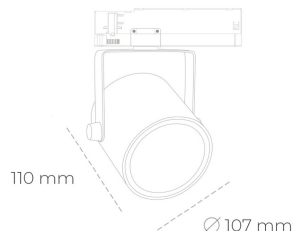

SPOTLIGHT LIDER B 930 10W 23° GREY HI EFFICIENT ON/OFF

LED	COB
Barwa światła	3000 [K] HI EFFICIENT
CRI	90
Strumień led chip	1623 [lm]
Strumień światła z oprawy	1460 [lm]
Zasilanie systemu	10 [W]
Wydajność oprawy oświetleniowej	146 [lm/W]
Kąt świecenia	23°
Sterowanie	ON/OFF
MacAdam	3 SDCM

Spotlight LED

Oprawa oświetleniowa typu reflektor LED. Przeznaczona do montażu w szynoprzewodzie. Obudowa wraz z ramieniem wykonane są z aluminium. Dostępność w kolorze białym, czarnym i szarym. Na zamówienie istnieje możliwość lakierowania na dowolny kolor z palety RAL. Dostępne odbłyśniki w kątach 15, 23, 38, 45 i 60 stopni. Maksymalna moc oprawy to 31W

OPRAWA

Waga	0.8 [kg]
Ochronność IP , IK , klasa	IP 20, IK 1,
Kolor oprawy	GREY
Rodzaj przesłony	Plastic
Napięcie zasilania	220-240V 50-60Hz

Uwaga: Wszystkie dane są wartościami typowymi. Tolerancja pomiarów +/-10%. Funkcje systemu mogą ulec zmianie wraz z ulepszeniami produktu ze względu na postęp techniczny.

OPCJE

kolor oprawy do wyboru z palety RAL - na zapytanie, przesłona antyodblśniowa "plaster miodu", możliwość sterowania mocą świecenia za pomocą systemu CASAMBI / DALI / PHASE CUT

Wygenerowano: 16.07.2024

+48 32 388 80 00

www.cora.pl
cora@cora.pl

Ulica: Ignatza Hakuby 18
41-914 Bytom, Polska