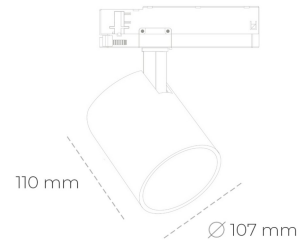

SPOTLIGHT LIDER A 825 23W 38° WHITE BREAD ON/OFF

LED	COB
Barwa światła	2500 [K] BREAD
CRI	80
Strumień led chip	2808 [lm]
Strumień światła z oprawy	2527 [lm]
Zasilanie systemu	23 [W]
Wydajność oprawy oświetleniowej	[lm/W]
Kąt świecenia	38°
Sterowanie	ON/OFF
MacAdam	3 SDCM

Spotlight LED

Oprawa oświetleniowa typu reflektor LED. Przeznaczona do montażu w szynoprzewodzie. Obudowa wraz z ramieniem wykonane są z aluminium. Dostępność w kolorze białym, czarnym i szarym. Na zamówienie istnieje możliwość lakierowania na dowolny kolor z palety RAL. Dostępne odbłyśniki w kątach 15, 23, 38, 45 i 60 stopni. Maksymalna moc oprawy to 31W.

OPRAWA

Waga	0,7 [kg]
Ochronność IP , IK , klasa	IP 20, IK 1,
Kolor oprawy	Plastic
Rodzaj przesłony	220-240V 50-60Hz
Napięcie zasilania	

Uwaga: Wszystkie dane są wartościami typowymi. Tolerancja pomiarów +/-10%. Funkcje systemu mogą ulec zmianie wraz z ulepszeniami produktu ze względu na postęp techniczny.

OPCJE

kolor oprawy do wyboru z palety RAL - na zapytanie, przesłona antyodbleniowa "plaster miodu", możliwość sterowania mocą świecenia za pomocą systemu CASAMBI / DALI / PHASE CUT

Wygenerowano: 17.09.2024