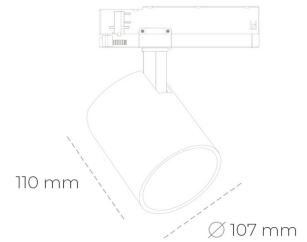

SPOTLIGHT LIDER A 825 21W 15° WHITE BREAD ON/OFF

LED	COB
Barwa światła	2500 [K] BREAD
CRI	80
Strumień led chip	2574 [lm]
Strumień światła z oprawy	2316 [lm]
Zasilanie systemu	21 [W]
Wydajność oprawy oświetleniowej	[lm/W]
Kąt świecenia	15°
Sterowanie	ON/OFF
MacAdam	3 SDCM

Spotlight LED

Oprawa oświetleniowa typu reflektor LED. Przeznaczona do montażu w szynoprzewodzie. Obudowa wraz z ramieniem wykonane są z aluminium. Dostępność w kolorze białym, czarnym i szarym. Na zamówienie istnieje możliwość lakierowania na dowolny kolor z palety RAL. Dostępne odbłyśniki w kątach 15, 23, 38, 45 i 60 stopni. Maksymalna moc oprawy to 31W.

OPRAWA

Waga	0,7 [kg]
Ochronność IP , IK , klasa	IP 20, IK 1,
Kolor oprawy	Plastic
Rodzaj przesłony	220-240V 50-60Hz
Napięcie zasilania	

Uwaga: Wszystkie dane są wartościami typowymi. Tolerancja pomiarów +/-10%. Funkcje systemu mogą ulec zmianie wraz z ulepszeniami produktu ze względu na postęp techniczny.

OPCJE

kolor oprawy do wyboru z palety RAL - na zapytanie, przesłona antyodbleniowa "plaster miodu", możliwość sterowania mocą świecenia za pomocą systemu CASAMBI / DALI / PHASE CUT

Wygenerowano: 17.09.2024