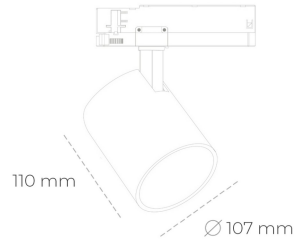

SPOTLIGHT LIDER A 820 21W 60° WHITE MEAT PINK ON/OFF

LED	COB
Barwa światła	2000 [K] MEAT PINK
CRI	80
Strumień led chip	1845 [lm]
Strumień światła z oprawy	1660 [lm]
Zasilanie systemu	21 [W]
Wydajność oprawy oświetleniowej	79 [lm/W]
Kąt świecenia	60°
Sterowanie	ON/OFF
MacAdam	3 SDCM

Spotlight LED

Oprawa oświetleniowa typu reflektor LED. Przeznaczona do montażu w szynoprzewodzie. Obudowa wraz z ramieniem wykonane są z aluminium. Dostępność w kolorze białym, czarnym i szarym. Na zamówienie istnieje możliwość lakierowania na dowolny kolor z palety RAL. Dostępne odbłyśniki w kątach 15, 23, 38, 45 i 60 stopni. Maksymalna moc oprawy to 31W.

OPRAWA

Waga	0,7 [kg]
Ochronność IP , IK , klasa	IP 20, IK 1,
Kolor oprawy	WHITE
Rodzaj przelony	Plastic
Napięcie zasilania	220-240V 50-60Hz

Uwaga: Wszystkie dane są wartościami typowymi. Tolerancja pomiarów +/-10%. Funkcje systemu mogą ulec zmianie wraz z ulepszeniami produktu ze względu na postęp techniczny.

OPCJE

kolor oprawy do wyboru z palety RAL - na zapytanie, przesłona antyodbleniowa "plaster miodu", możliwość sterowania mocą świecenia za pomocą systemu CASAMBI / DALI / PHASE CUT

Wygenerowano: 23.06.2024

+48 32 388 80 00

www.cora.pl
cora@cora.pl

Ulica: Ignatza Hakuby 18
41-914 Bytom, Polska