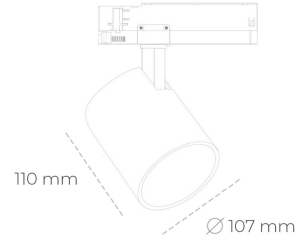

SPOTLIGHT LIDER A 820 14W 60° WHITE MEAT PINK ON/OFF

Kod produktu: N004-K0003-VE820-H5-G60-ZE53_350-S1-###

LED	COB
Barwa światła	2000 [K] MEAT PINK
CRI	80
Strumień led chip	1253 [lm]
Strumień światła z oprawy	1127 [lm]
Zasilanie systemu	14 [W]
Wydajność oprawy oświetleniowej	81 [lm/W]
Kąt świecenia	60°
Sterowanie	ON/OFF
MacAdam	3 SDCM

Spotlight LED

Oprawa oświetleniowa typu reflektor LED. Przeznaczona do montażu w szynoprzewodzie. Obudowa wraz z ramieniem wykonane są z aluminium. Dostępność w kolorze białym, czarnym i szarym. Na zamówienie istnieje możliwość lakierowania na dowolny kolor z palety RAL. Dostępne odbłyśniki w kątach 15, 23, 38, 45 i 60 stopni. Maksymalna moc oprawy to 31W.

OPRAWA

Waga	0,7 [kg]
Ochronność IP , IK , klasa	IP 20, IK 1,
Kolor oprawy	WHITE
Rodzaj przelony	Plastic
Napięcie zasilania	220-240V 50-60Hz

Uwaga: Wszystkie dane są wartościami typowymi. Tolerancja pomiarów +/-10%. Funkcje systemu mogą ulec zmianie wraz z ulepszeniami produktu ze względu na postęp techniczny.