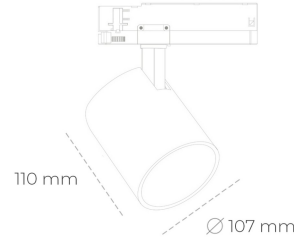

## SPOTLIGHT LIDER A 820 10W 38° WHITE MEAT PINK ON/OFF

Kod produktu: N004-K0003-VE820-H5-G38-ZE63\_250-S1-###

LED	COB
Barwa światła	2000 [K] MEAT PINK
CRI	80
Strumień led chip	895 [lm]
Strumień światła z oprawy	805 [lm]
Zasilanie systemu	10 [W]
Wydajność oprawy oświetleniowej	81 [lm/W]
Kąt świecenia	38°
Sterowanie	ON/OFF
MacAdam	3 SDCM

### Spotlight LED

Oprawa oświetleniowa typu reflektor LED. Przeznaczona do montażu w szynoprzewodzie. Obudowa wraz z ramieniem wykonane są z aluminium. Dostępność w kolorze białym, czarnym i szarym. Na zamówienie istnieje możliwość lakierowania na dowolny kolor z palety RAL. Dostępne odbłyśniki w kątach 15, 23, 38, 45 i 60 stopni. Maksymalna moc oprawy to 31W.

### OPRAWA

Waga	0,7 [kg]
Ochronność IP , IK , klasa	IP 20, IK 1,
Kolor oprawy	WHITE
Rodzaj przelony	Plastic
Napięcie zasilania	220-240V 50-60Hz

Uwaga: Wszystkie dane są wartościami typowymi. Tolerancja pomiarów +/-10%. Funkcje systemu mogą ulec zmianie wraz z ulepszeniami produktu ze względu na postęp techniczny.