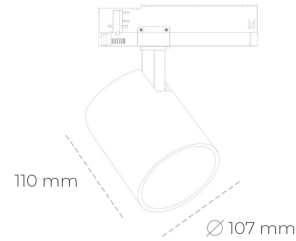

SPOTLIGHT LIDER A 820 19W 38° WHITE MEAT PINK ON/OFF

Kod produktu: N004-K0003-VE820-H5-G38-ZE53_500-S1-###

LED	COB
Barwa światła	2000 [K] MEAT PINK
CRI	80
Strumień led chip	1741 [lm]
Strumień światła z oprawy	1566 [lm]
Zasilanie systemu	19 [W]
Wydajność oprawy oświetleniowej	82 [lm/W]
Kąt świecenia	38°
Sterowanie	ON/OFF
MacAdam	3 SDCM

Spotlight LED

Oprawa oświetleniowa typu reflektor LED. Przeznaczona do montażu w szynoprzewodzie. Obudowa wraz z ramieniem wykonane są z aluminium. Dostępność w kolorze białym, czarnym i szarym. Na zamówienie istnieje możliwość lakierowania na dowolny kolor z palety RAL. Dostępne odbłyśniki w kątach 15, 23, 38, 45 i 60 stopni. Maksymalna moc oprawy to 31W.

OPRAWA

Waga	0,7 [kg]
Ochronność IP , IK , klasa	IP 20, IK 1,
Kolor oprawy	WHITE
Rodzaj przelony	Plastic
Napięcie zasilania	220-240V 50-60Hz

Uwaga: Wszystkie dane są wartościami typowymi. Tolerancja pomiarów +/-10%. Funkcje systemu mogą ulec zmianie wraz z ulepszeniami produktu ze względu na postęp techniczny.