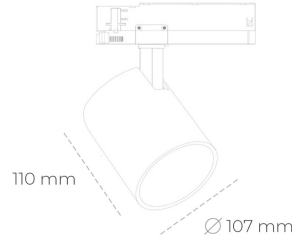

SPOTLIGHT LIDER A 820 14W 38° WHITE MEAT PINK ON/OFF

Kod produktu: N004-K0003-VE820-H5-G38-ZE53_350-S1-###

LED	COB
Barwa światła	2000 [K] MEAT PINK
CRI	80
Strumień led chip	1253 [lm]
Strumień światła z oprawy	1127 [lm]
Zasilanie systemu	14 [W]
Wydajność oprawy oświetleniowej	81 [lm/W]
Kąt świecenia	38°
Sterowanie	ON/OFF
MacAdam	3 SDCM

Spotlight LED

Oprawa oświetleniowa typu reflektor LED. Przeznaczona do montażu w szynoprzewodzie. Obudowa wraz z ramieniem wykonane są z aluminium. Dostępność w kolorze białym, czarnym i szarym. Na zamówienie istnieje możliwość lakierowania na dowolny kolor z palety RAL. Dostępne odbłyśniki w kątach 15, 23, 38, 45 i 60 stopni. Maksymalna moc oprawy to 31W.

OPRAWA

Waga	0,7 [kg]
Ochronność IP , IK , klasa	IP 20, IK 1,
Kolor oprawy	WHITE
Rodzaj przelony	Plastic
Napięcie zasilania	220-240V 50-60Hz

Uwaga: Wszystkie dane są wartościami typowymi. Tolerancja pomiarów +/-10%. Funkcje systemu mogą ulec zmianie wraz z ulepszeniami produktu ze względu na postęp techniczny.