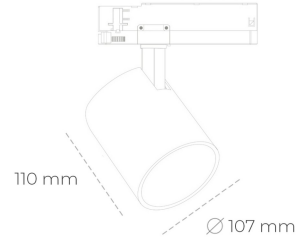

SPOTLIGHT LIDER A 820 21W 23° WHITE MEAT PINK ON/OFF

Kod produktu: N004-K0003-VE820-H5-G23-ZE53_550-S1-###

LED	COB
Barwa światła	2000 [K] MEAT PINK
CRI	80
Strumień led chip	1845 [lm]
Strumień światła z oprawy	1660 [lm]
Zasilanie systemu	21 [W]
Wydajność oprawy oświetleniowej	79 [lm/W]
Kąt świecenia	23°
Sterowanie	ON/OFF
MacAdam	3 SDCM

Spotlight LED

Oprawa oświetleniowa typu reflektor LED. Przeznaczona do montażu w szynoprzewodzie. Obudowa wraz z ramieniem wykonane są z aluminium. Dostępność w kolorze białym, czarnym i szarym. Na zamówienie istnieje możliwość lakierowania na dowolny kolor z palety RAL. Dostępne odbłyśniki w kątach 15, 23, 38, 45 i 60 stopni. Maksymalna moc oprawy to 31W.

OPRAWA

Waga	0,7 [kg]
Ochronność IP , IK , klasa	IP 20, IK 1,
Kolor oprawy	WHITE
Rodzaj przelony	Plastic
Napięcie zasilania	220-240V 50-60Hz

Uwaga: Wszystkie dane są wartościami typowymi. Tolerancja pomiarów +/-10%. Funkcje systemu mogą ulec zmianie wraz z ulepszeniami produktu ze względu na postęp techniczny.