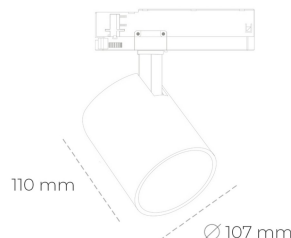

SPOTLIGHT LIDER A 820 25W 15° WHITE MEAT PINK ON/OFF

LED	COB
Barwa światła	2000 [K] MEAT PINK
CRI	80
Strumień led chip	2181 [lm]
Strumień światła z oprawy	1962 [lm]
Zasilanie systemu	25 [W]
Wydajność oprawy oświetleniowej	78 [lm/W]
Kąt świecenia	15°
Sterowanie	ON/OFF
MacAdam	3 SDCM

Spotlight LED

Oprawa oświetleniowa typu reflektor LED. Przeznaczona do montażu w szynoprzewodzie. Obudowa wraz z ramieniem wykonane są z aluminium. Dostępność w kolorze białym, czarnym i szarym. Na zamówienie istnieje możliwość lakierowania na dowolny kolor z palety RAL. Dostępne odbłyśniki w kątach 15, 23, 38, 45 i 60 stopni. Maksymalna moc oprawy to 31W.

OPRAWA

Waga	0,7 [kg]
Ochronność IP , IK , klasa	IP 20, IK 1,
Kolor oprawy	WHITE
Rodzaj przelony	Plastic
Napięcie zasilania	220-240V 50-60Hz

Uwaga: Wszystkie dane są wartościami typowymi. Tolerancja pomiarów +/-10%. Funkcje systemu mogą ulec zmianie wraz z ulepszeniami produktu ze względu na postęp techniczny.

OPCJE

kolor oprawy do wyboru z palety RAL - na zapytanie, przesłona antyodbleniowa "plaster miodu", możliwość sterowania mocą świecenia za pomocą systemu CASAMBI / DALI / PHASE CUT

Wygenerowano: 21.06.2024

+48 32 388 80 00

www.cora.pl
cora@cora.pl

Ulica: Ignatza Hakuby 18
41-914 Bytom, Polska