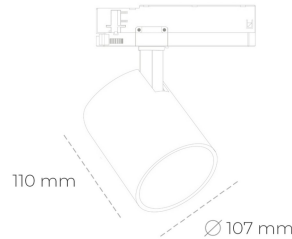

SPOTLIGHT LIDER A 940 14W 60° WHITE | ON/OFF

LED	COB
Barwa światła	4000 [K] |
CRI	90
Strumień led chip	1691 [lm]
Strumień światła z oprawy	1521 [lm]
Zasilanie systemu	14 [W]
Wydajność oprawy oświetleniowej	109 [lm/W]
Kąt świecenia	60°
Sterowanie	ON/OFF
MacAdam	3 SDCM

Spotlight LED

Oprawa oświetleniowa typu reflektor LED. Przeznaczona do montażu w szynoprzewodzie. Obudowa wraz z ramieniem wykonane są z aluminium. Dostępność w kolorze białym, czarnym i szarym. Na zamówienie istnieje możliwość lakierowania na dowolny kolor z palety RAL. Dostępne odbłyśniki w kątach 15, 23, 38, 45 i 60 stopni. Maksymalna moc oprawy to 31W.

OPRAWA

Waga	0,7 [kg]
Ochronność IP , IK , klasa	IP 20, IK 1,
Kolor oprawy	WHITE
Rodzaj przelony	Plastic
Napięcie zasilania	220-240V 50-60Hz

Uwaga: Wszystkie dane są wartościami typowymi. Tolerancja pomiarów +/-10%. Funkcje systemu mogą ulec zmianie wraz z ulepszeniami produktu ze względu na postęp techniczny.

OPCJE

kolor oprawy do wyboru z palety RAL - na zapytanie, przesłona antyodbleniowa "plaster miodu", możliwość sterowania mocą świecenia za pomocą systemu CASAMBI / DALI / PHASE CUT

Wygenerowano: 23.06.2024

+48 32 388 80 00

www.cora.pl
cora@cora.pl

Ulica: Ignatza Hakuby 18
41-914 Bytom, Polska