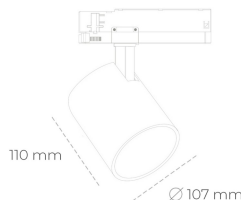

## SPOTLIGHT LIDER A 940 31W 23° WHITE | ON/OFF

Kod produktu: N004-K0003-RF940-H5-G23-ZE53\_800-S1-###

LED	COB
Barwa światła	4000 [K]
CRI	90
Strumień led chip	3866 [lm]
Strumień światła z oprawy	3479 [lm]
Zasilanie systemu	31 [W]
Wydajność oprawy oświetleniowej	112 [lm/W]
Kąt świecenia	23°
Sterowanie	ON/OFF
MacAdam	3 SDCM

### Spotlight LED

Oprawa oświetleniowa typu reflektor LED. Przeznaczona do montażu w szynoprzewodzie. Obudowa wraz z ramieniem wykonane są z aluminium. Dostępność w kolorze białym, czarnym i szarym. Na zamówienie istnieje możliwość lakierowania na dowolny kolor z palety RAL. Dostępne odbłyśniki w kątach 15, 23, 38, 45 i 60 stopni. Maksymalna moc oprawy to 31W.

### OPRAWA

Waga	0.7 [kg]
Ochronność IP , IK , klasa	IP 20, IK 01,
Kolor oprawy	WHITE
Rodzaj przesłony	Plastic
Napięcie zasilania	220-240V 50-60Hz

Uwaga: Wszystkie dane są wartościami typowymi. Tolerancja pomiarów +/- 10%. Funkcje systemu mogą ulec zmianie wraz z ulepszeniami produktu ze względu na postęp techniczny.