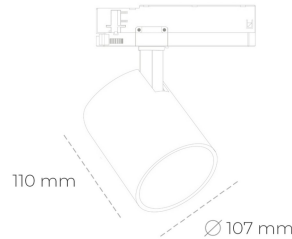

SPOTLIGHT LIDER A 940 23W 15° WHITE | ON/OFF

LED	COB
Barwa światła	4000 [K] |
CRI	90
Strumień led chip	2899 [lm]
Strumień światła z oprawy	2609 [lm]
Zasilanie systemu	23 [W]
Wydajność oprawy oświetleniowej	113 [lm/W]
Kąt świecenia	15°
Sterowanie	ON/OFF
MacAdam	3 SDCM

Spotlight LED

Oprawa oświetleniowa typu reflektor LED. Przeznaczona do montażu w szynoprzewodzie. Obudowa wraz z ramieniem wykonane są z aluminium. Dostępność w kolorze białym, czarnym i szarym. Na zamówienie istnieje możliwość lakierowania na dowolny kolor z palety RAL. Dostępne odbłyśniki w kątach 15, 23, 38, 45 i 60 stopni. Maksymalna moc oprawy to 31W.

OPRAWA

Waga	0,7 [kg]
Ochronność IP , IK , klasa	IP 20, IK 1,
Kolor oprawy	WHITE
Rodzaj przelony	Plastic
Napięcie zasilania	220-240V 50-60Hz

Uwaga: Wszystkie dane są wartościami typowymi. Tolerancja pomiarów +/-10%. Funkcje systemu mogą ulec zmianie wraz z ulepszeniami produktu ze względu na postęp techniczny.

OPCJE

kolor oprawy do wyboru z palety RAL - na zapytanie, przesłona antyodbleniowa "plaster miodu", możliwość sterowania mocą świecenia za pomocą systemu CASAMBI / DALI / PHASE CUT

Wygenerowano: 21.06.2024

+48 32 388 80 00

www.cora.pl
cora@cora.pl

Ulica: Ignatza Hakuby 18
41-914 Bytom, Polska