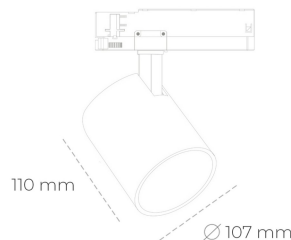

SPOTLIGHT LIDER A 940 21W 15° WHITE | ON/OFF

LED	COB
Barwa światła	4000 [K] |
CRI	90
Strumień led chip	2658 [lm]
Strumień światła z oprawy	2392 [lm]
Zasilanie systemu	21 [W]
Wydajność oprawy oświetleniowej	114 [lm/W]
Kąt świecenia	15°
Sterowanie	ON/OFF
MacAdam	3 SDCM

Spotlight LED

Oprawa oświetleniowa typu reflektor LED. Przeznaczona do montażu w szynoprzewodzie. Obudowa wraz z ramieniem wykonane są z aluminium. Dostępność w kolorze białym, czarnym i szarym. Na zamówienie istnieje możliwość lakierowania na dowolny kolor z palety RAL. Dostępne odbłyśniki w kątach 15, 23, 38, 45 i 60 stopni. Maksymalna moc oprawy to 31W.

OPRAWA

Waga	0,7 [kg]
Ochronność IP , IK , klasa	IP 20, IK 1,
Kolor oprawy	WHITE
Rodzaj przelony	Plastic
Napięcie zasilania	220-240V 50-60Hz

Uwaga: Wszystkie dane są wartościami typowymi. Tolerancja pomiarów +/-10%. Funkcje systemu mogą ulec zmianie wraz z ulepszeniami produktu ze względu na postęp techniczny.

OPCJE

kolor oprawy do wyboru z palety RAL - na zapytanie, przesłona antyodbleniowa "plaster miodu", możliwość sterowania mocą świecenia za pomocą systemu CASAMBI / DALI / PHASE CUT

Wygenerowano: 22.06.2024

+48 32 388 80 00

www.cora.pl
cora@cora.pl

Ulica: Ignatza Hakuby 18
41-914 Bytom, Polska