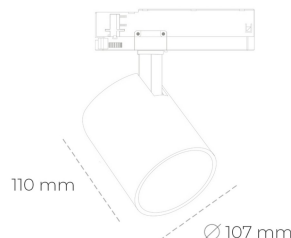

SPOTLIGHT LIDER A 930 19W 60° WHITE | ON/OFF

LED	COB
Barwa światła	3000 [K] |
CRI	90
Strumień led chip	2305 [lm]
Strumień światła z oprawy	2074 [lm]
Zasilanie systemu	19 [W]
Wydajność oprawy oświetleniowej	109 [lm/W]
Kąt świecenia	60°
Sterowanie	ON/OFF
MacAdam	3 SDCM

Spotlight LED

Oprawa oświetleniowa typu reflektor LED. Przeznaczona do montażu w szynoprzewodzie. Obudowa wraz z ramieniem wykonane są z aluminium. Dostępność w kolorze białym, czarnym i szarym. Na zamówienie istnieje możliwość lakierowania na dowolny kolor z palety RAL. Dostępne odbłyśniki w kątach 15, 23, 38, 45 i 60 stopni. Maksymalna moc oprawy to 31W.

OPRAWA

Waga	0.7 [kg]
Ochronność IP , IK , klasa	IP 20, IK 1,
Kolor oprawy	WHITE
Rodzaj przelony	Plastic
Napięcie zasilania	220-240V 50-60Hz

Uwaga: Wszystkie dane są wartościami typowymi. Tolerancja pomiarów +/-10%. Funkcje systemu mogą ulec zmianie wraz z ulepszeniami produktu ze względu na postęp techniczny.

OPCJE

kolor oprawy do wyboru z palety RAL - na zapytanie, przesłona antyodbleniowa "plaster miodu", możliwość sterowania mocą świecenia za pomocą systemu CASAMBI / DALI / PHASE CUT

Wygenerowano: 16.07.2024

+48 32 388 80 00

www.cora.pl
cora@cora.pl

Ulica: Ignatza Hakuby 18
41-914 Bytom, Polska