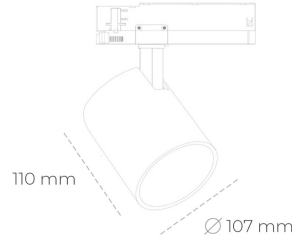

SPOTLIGHT LIDER A 930 23W 45° WHITE | ON/OFF

Kod produktu: N004-K0003-RF930-H5-G45-ZE53_600-S1-###

LED	COB
Barwa światła	3000 [K]
CRI	90
Strumień led chip	2767 [lm]
Strumień światła z oprawy	2490 [lm]
Zasilanie systemu	23 [W]
Wydajność oprawy oświetleniowej	108 [lm/W]
Kąt świecenia	45°
Sterowanie	ON/OFF
MacAdam	3 SDCM

Spotlight LED

Oprawa oświetleniowa typu reflektor LED. Przeznaczona do montażu w szynoprzewodzie. Obudowa wraz z ramieniem wykonane są z aluminium. Dostępność w kolorze białym, czarnym i szarym. Na zamówienie istnieje możliwość lakierowania na dowolny kolor z palety RAL. Dostępne odbłyśniki w kątach 15, 23, 38, 45 i 60 stopni. Maksymalna moc oprawy to 31W.

OPRAWA

Waga	0,7 [kg]
Ochronność IP , IK , klasa	IP 20, IK 1,
Kolor oprawy	WHITE
Rodzaj przelony	Plastic
Napięcie zasilania	220-240V 50-60Hz

Uwaga: Wszystkie dane są wartościami typowymi. Tolerancja pomiarów +/-10%. Funkcje systemu mogą ulec zmianie wraz z ulepszeniami produktu ze względu na postęp techniczny.