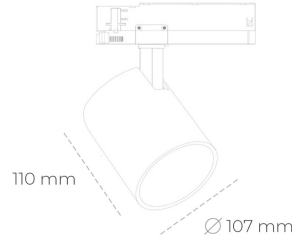

SPOTLIGHT LIDER A 930 14W 15° WHITE | ON/OFF

Kod produktu: N004-K0003-RF930-H5-G15-ZE53_350-S1-###

LED	COB
Barwa światła	3000 [K]
CRI	90
Strumień led chip	1613 [lm]
Strumień światła z oprawy	1451 [lm]
Zasilanie systemu	14 [W]
Wydajność oprawy oświetleniowej	104 [lm/W]
Kąt świecenia	15°
Sterowanie	ON/OFF
MacAdam	3 SDCM

Spotlight LED

Oprawa oświetleniowa typu reflektor LED. Przeznaczona do montażu w szynoprzewodzie. Obudowa wraz z ramieniem wykonane są z aluminium. Dostępność w kolorze białym, czarnym i szarym. Na zamówienie istnieje możliwość lakierowania na dowolny kolor z palety RAL. Dostępne odbłyśniki w kątach 15, 23, 38, 45 i 60 stopni. Maksymalna moc oprawy to 31W.

OPRAWA

Waga	0,7 [kg]
Ochronność IP , IK , klasa	IP 20, IK 1,
Kolor oprawy	WHITE
Rodzaj przelony	Plastic
Napięcie zasilania	220-240V 50-60Hz

Uwaga: Wszystkie dane są wartościami typowymi. Tolerancja pomiarów +/-10%. Funkcje systemu mogą ulec zmianie wraz z ulepszeniami produktu ze względu na postęp techniczny.