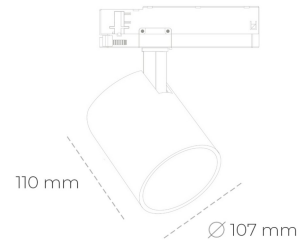

SPOTLIGHT LIDER A 927 19W 60° WHITE | ON/OFF

LED	COB
Barwa światła	2700 [K] |
CRI	80
Strumień led chip	2222 [lm]
Strumień światła z oprawy	1999 [lm]
Zasilanie systemu	19 [W]
Wydajność oprawy oświetleniowej	[lm/W]
Kąt świecenia	60°
Sterowanie	ON/OFF
MacAdam	3 SDCM

Spotlight LED

Oprawa oświetleniowa typu reflektor LED. Przeznaczona do montażu w szynoprzewodzie. Obudowa wraz z ramieniem wykonane są z aluminium. Dostępność w kolorze białym, czarnym i szarym. Na zamówienie istnieje możliwość lakierowania na dowolny kolor z palety RAL. Dostępne odbłyśniki w kątach 15, 23, 38, 45 i 60 stopni. Maksymalna moc oprawy to 31W.

OPRAWA

Waga	0,7 [kg]
Ochronność IP , IK , klasa	IP 20, IK 1,
Kolor oprawy	Plastic
Rodzaj przesyłony	220-240V 50-60Hz
Napięcie zasilania	

Uwaga: Wszystkie dane są wartościami typowymi. Tolerancja pomiarów +/-10%. Funkcje systemu mogą ulec zmianie wraz z ulepszeniami produktu ze względu na postęp techniczny.

OPCJE

kolor oprawy do wyboru z palety RAL - na zapytanie, przesłona antyodbleniowa "plaster miodu", możliwość sterowania mocą świecenia za pomocą systemu CASAMBI / DALI / PHASE CUT

Wygenerowano: 17.09.2024