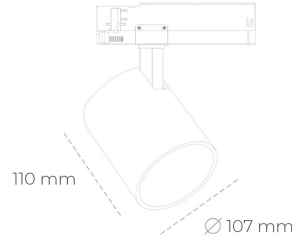

## SPOTLIGHT LIDER A 927 21W 45° WHITE | ON/OFF

Kod produktu: N004-K0003-RF927-H5-G45-ZE53\_550-S1-###

LED	COB
Barwa światła	2700 [K]
CRI	80
Strumień led chip	2444 [lm]
Strumień światła z oprawy	2199 [lm]
Zasilanie systemu	21 [W]
Wydajność oprawy oświetleniowej	105 [lm/W]
Kąt świecenia	45°
Sterowanie	ON/OFF
MacAdam	3 SDCM

### Spotlight LED

Oprawa oświetleniowa typu reflektor LED. Przeznaczona do montażu w szynoprzewodzie. Obudowa wraz z ramieniem wykonane są z aluminium. Dostępność w kolorze białym, czarnym i szarym. Na zamówienie istnieje możliwość lakierowania na dowolny kolor z palety RAL. Dostępne odbłyśniki w kątach 15, 23, 38, 45 i 60 stopni. Maksymalna moc oprawy to 31W.

### OPRAWA

Waga	0,7 [kg]
Ochronność IP , IK , klasa	IP 20, IK 1,
Kolor oprawy	WHITE
Rodzaj przelony	Plastic
Napięcie zasilania	220-240V 50-60Hz

Uwaga: Wszystkie dane są wartościami typowymi. Tolerancja pomiarów +/-10%. Funkcje systemu mogą ulec zmianie wraz z ulepszeniami produktu ze względu na postęp techniczny.