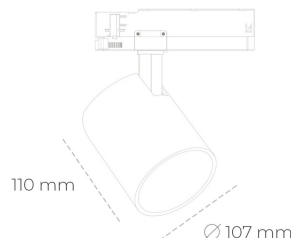

SPOTLIGHT LIDER A 850 31W 38° WHITE | ON/OFF

LED	COB
Barwa światła	5000 [K] |
CRI	80
Strumień led chip	4633 [lm]
Strumień światła z oprawy	4169 [lm]
Zasilanie systemu	31 [W]
Wydajność oprawy oświetleniowej	134 [lm/W]
Kąt świecenia	38°
Sterowanie	ON/OFF
MacAdam	3 SDCM

Spotlight LED

Oprawa oświetleniowa typu reflektor LED. Przeznaczona do montażu w szynoprzewodzie. Obudowa wraz z ramieniem wykonane są z aluminium. Dostępność w kolorze białym, czarnym i szarym. Na zamówienie istnieje możliwość lakierowania na dowolny kolor z palety RAL. Dostępne odbłyśniki w kątach 15, 23, 38, 45 i 60 stopni. Maksymalna moc oprawy to 31W.

OPRAWA

Waga	0,7 [kg]
Ochronność IP , IK , klasa	IP 20, IK 1,
Kolor oprawy	WHITE
Rodzaj przelony	Plastic
Napięcie zasilania	220-240V 50-60Hz

Uwaga: Wszystkie dane są wartościami typowymi. Tolerancja pomiarów +/-10%. Funkcje systemu mogą ulec zmianie wraz z ulepszeniami produktu ze względu na postęp techniczny.

OPCJE

kolor oprawy do wyboru z palety RAL - na zapytanie, przesłona antyodblśniowa "plaster miodu", możliwość sterowania mocą świecenia za pomocą systemu CASAMBI / DALI / PHASE CUT

Wygenerowano: 21.06.2024

+48 32 388 80 00

www.cora.pl
cora@cora.pl

Ulica: Ignatza Hakuby 18
41-914 Bytom, Polska