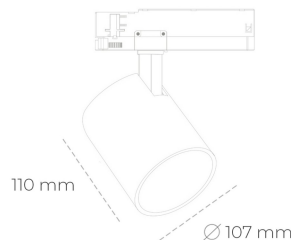

SPOTLIGHT LIDER A 850 25W 38° WHITE | ON/OFF

LED	COB
Barwa światła	5000 [K] |
CRI	80
Strumień led chip	3764 [lm]
Strumień światła z oprawy	3387 [lm]
Zasilanie systemu	25 [W]
Wydajność oprawy oświetleniowej	135 [lm/W]
Kąt świecenia	38°
Sterowanie	ON/OFF
MacAdam	3 SDCM

Spotlight LED

Oprawa oświetleniowa typu reflektor LED. Przeznaczona do montażu w szynoprzewodzie. Obudowa wraz z ramieniem wykonane są z aluminium. Dostępność w kolorze białym, czarnym i szarym. Na zamówienie istnieje możliwość lakierowania na dowolny kolor z palety RAL. Dostępne odbłyśniki w kątach 15, 23, 38, 45 i 60 stopni. Maksymalna moc oprawy to 31W.

OPRAWA

Waga	0.7 [kg]
Ochronność IP , IK , klasa	IP 20, IK 1,
Kolor oprawy	WHITE
Rodzaj przelony	Plastic
Napięcie zasilania	220-240V 50-60Hz

Uwaga: Wszystkie dane są wartościami typowymi. Tolerancja pomiarów +/-10%. Funkcje systemu mogą ulec zmianie wraz z ulepszeniami produktu ze względu na postęp techniczny.

OPCJE

kolor oprawy do wyboru z palety RAL - na zapytanie, przesłona antyodbleniowa "plaster miodu", możliwość sterowania mocą świecenia za pomocą systemu CASAMBI / DALI / PHASE CUT

Wygenerowano: 16.07.2024

+48 32 388 80 00

www.cora.pl
cora@cora.pl

Ulica: Ignatza Hakuby 18
41-914 Bytom, Polska