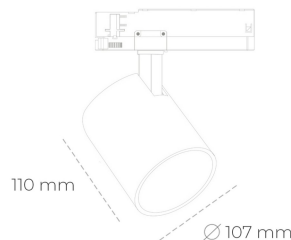

SPOTLIGHT LIDER A 850 25W 15° WHITE | ON/OFF

LED	COB
Barwa światła	5000 [K] |
CRI	80
Strumień led chip	3764 [lm]
Strumień światła z oprawy	3387 [lm]
Zasilanie systemu	25 [W]
Wydajność oprawy oświetleniowej	135 [lm/W]
Kąt świecenia	15°
Sterowanie	ON/OFF
MacAdam	3 SDCM

Spotlight LED

Oprawa oświetleniowa typu reflektor LED. Przeznaczona do montażu w szynoprzewodzie. Obudowa wraz z ramieniem wykonane są z aluminium. Dostępność w kolorze białym, czarnym i szarym. Na zamówienie istnieje możliwość lakierowania na dowolny kolor z palety RAL. Dostępne odbłyśniki w kątach 15, 23, 38, 45 i 60 stopni. Maksymalna moc oprawy to 31W.

OPRAWA

Waga	0.7 [kg]
Ochronność IP , IK , klasa	IP 20, IK 1,
Kolor oprawy	WHITE
Rodzaj przelony	Plastic
Napięcie zasilania	220-240V 50-60Hz

Uwaga: Wszystkie dane są wartościami typowymi. Tolerancja pomiarów +/-10%. Funkcje systemu mogą ulec zmianie wraz z ulepszeniami produktu ze względu na postęp techniczny.

OPCJE

kolor oprawy do wyboru z palety RAL - na zapytanie, przesłona antyodblśniowa "plaster miodu", możliwość sterowania mocą świecenia za pomocą systemu CASAMBI / DALI / PHASE CUT

Wygenerowano: 16.07.2024

+48 32 388 80 00

www.cora.pl
cora@cora.pl

Ulica: Ignatza Hakuby 18
41-914 Bytom, Polska