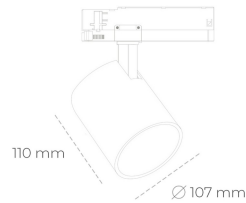

SPOTLIGHT LIDER A 840 31W 60° WHITE | ON/OFF

Kod produktu: N004-K0003-RF840-H5-G60-ZE53_800-S1-###

LED	COB
Barwa światła	4000 [K]
CRI	80
Strumień led chip	4542 [lm]
Strumień światła z oprawy	4087 [lm]
Zasilanie systemu	31 [W]
Wydajność oprawy oświetleniowej	132 [lm/W]
Kąt świecenia	60°
Sterowanie	ON/OFF
MacAdam	3 SDCM

Spotlight LED

Oprawa oświetleniowa typu reflektor LED. Przeznaczona do montażu w szynoprzewodzie. Obudowa wraz z ramieniem wykonane są z aluminium. Dostępność w kolorze białym, czarnym i szarym. Na zamówienie istnieje możliwość lakierowania na dowolny kolor z palety RAL. Dostępne odbłyśniki w kątach 15, 23, 38, 45 i 60 stopni. Maksymalna moc oprawy to 31W.

OPRAWA

Waga	0.7 [kg]
Ochronność IP , IK , klasa	IP 20, IK 01,
Kolor oprawy	WHITE
Rodzaj przesłony	Plastic
Napięcie zasilania	220-240V 50-60Hz

Uwaga: Wszystkie dane są wartościami typowymi. Tolerancja pomiarów +/- 10%. Funkcje systemu mogą ulec zmianie wraz z ulepszeniami produktu ze względu na postęp techniczny.