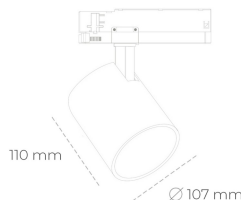

SPOTLIGHT LIDER A 840 27W 23° WHITE | ON/OFF

Kod produktu: N004-K0003-RF840-H5-G23-ZE53_700-S1-###

LED	COB
Barwa światła	4000 [K]
CRI	80
Strumień led chip	3974 [lm]
Strumień światła z oprawy	3576 [lm]
Zasilanie systemu	27 [W]
Wydajność oprawy oświetleniowej	132 [lm/W]
Kąt świecenia	23°
Sterowanie	ON/OFF
MacAdam	3 SDCM

Spotlight LED

Oprawa oświetleniowa typu reflektor LED. Przeznaczona do montażu w szynoprzewodzie. Obudowa wraz z ramieniem wykonane są z aluminium. Dostępność w kolorze białym, czarnym i szarym. Na zamówienie istnieje możliwość lakierowania na dowolny kolor z palety RAL. Dostępne odbłyśniki w kątach 15, 23, 38, 45 i 60 stopni. Maksymalna moc oprawy to 31W.

OPRAWA

Waga	0.7 [kg]
Ochronność IP , IK , klasa	IP 20, IK 01,
Kolor oprawy	WHITE
Rodzaj przesłony	Plastic
Napięcie zasilania	220-240V 50-60Hz

Uwaga: Wszystkie dane są wartościami typowymi. Tolerancja pomiarów +/- 10%. Funkcje systemu mogą ulec zmianie wraz z ulepszeniami produktu ze względu na postęp techniczny.